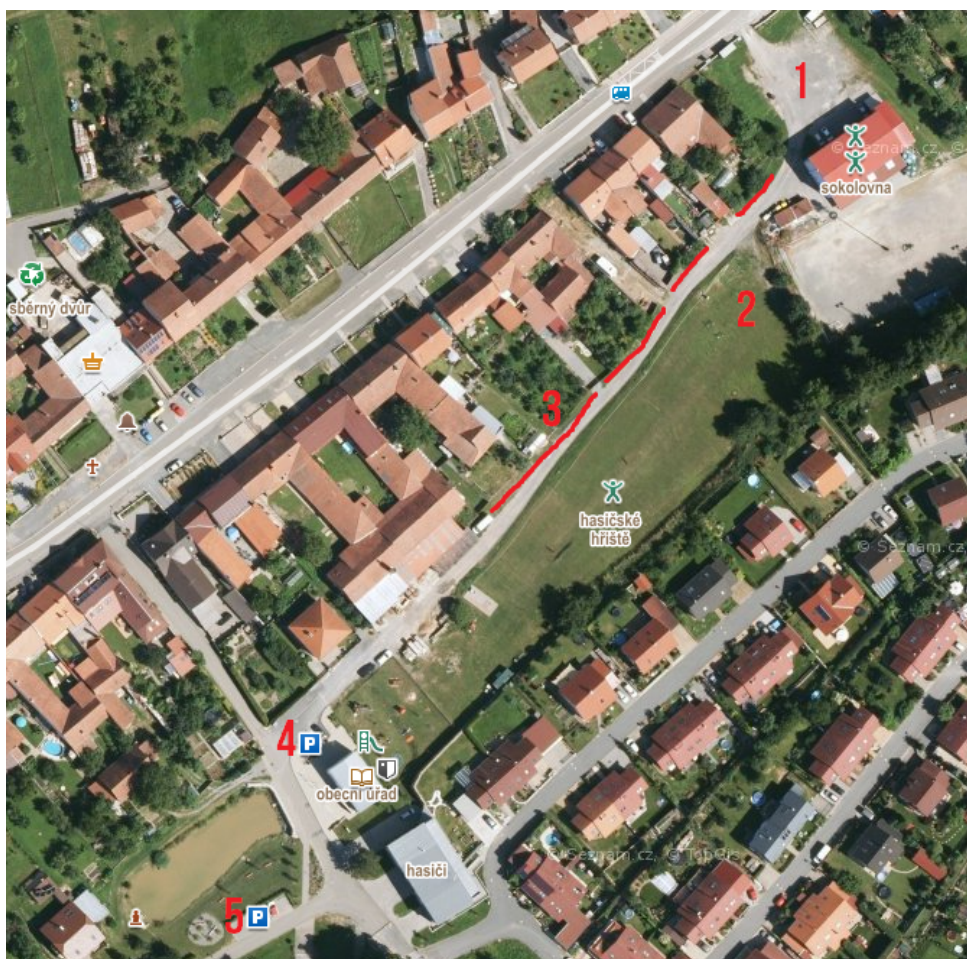

- Start akustickým signálem, čas se měří elektronickou časomírou, po uvázání posledního uzlu členem štafety, zastaví časomíru vedoucí stiskem tlačítka
- Za každý špatně uvázaný uzel se k výslednému času přičítá 10 vteřin.
- Při předčasném startu prvního člena štafety se start opakuje, při předčasném startu dalších členů štafety se k výslednému času přičítá 10 vteřin.
- V případě, že dvě nebo více hlídek dosáhnou stejného výsledného času, o celkovém pořadí rozhodne čas horšího pokusu.

Další informace:

- Při prezenci vedoucí družstva odevzdá vyplněnou soupisku členů družstva, na jejím základě a členských průkazů budou soutěžící během soutěže kontrolováni. Soupiska je ke stažení na webových stránkách OORM Blansko.
- Vstup do prostor tělocvičny pouze v přezůvkách, soutěžící budou mít pevnou obuv. Bez přezůvek nebude družstvu umožněn start v soutěži.
- Občerstvení v budově Sokolovny.
- Kauce za protest 500 Kč
- Parkování na parkovišti u Sokolovny (1), v areálu hasičského sportoviště (2), podél cesty (3), na parkovišti u obecního úřadu (4) a kostela (5).

Přihlášky posílejte přes přihlašovací formulář do 4. 4. 2023.

<https://forms.gle/w9m2AM12QUUcU2dZ9>